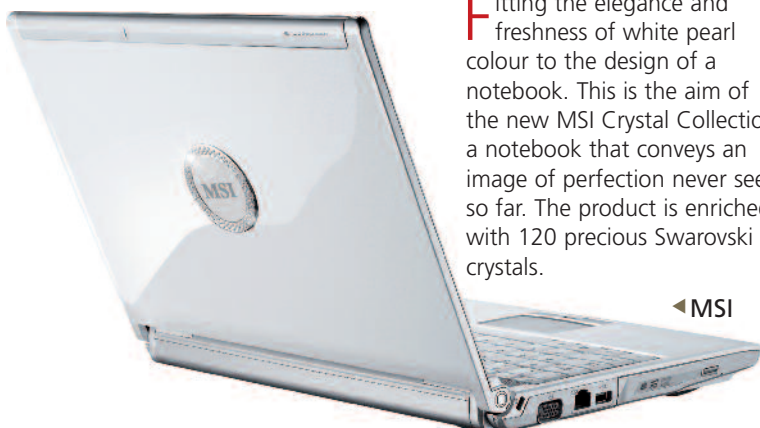

hi-tech

MSI

Fitting the elegance and freshness of white pearl colour to the design of a notebook. This is the aim of the new MSI Crystal Collection, a notebook that conveys an image of perfection never seen so far. The product is enriched with 120 precious Swarovski crystals.

◀ MSI

Adattare la grazia e la freschezza del colore bianco perla al design di un notebook. Questo lo scopo del nuovo MSI Crystal Collection, un notebook che lascia trasparire un'immagine di perfezione finora sconosciuta. Ad arricchire il tutto ci sono 120 preziosi cristalli Swarovski.

Передать красоту и чистоту белого цвета драгоценной жемчужины в дизайне ноутбука – это цель нового MSI Crystal Collection. Этот ноутбук представляет новый, неизвестный ранее образ совершенства. Еще большую изящность ему добавляют 120 переливающихся кристаллов Swarovski.

PALM

Palm presents its Palm Centro smart phone, the ideal for those people who like to manage all their work appointments. It is fitted with e-mail, web, voice and SMS functionalities, contacts and calendar, bright touch-screen colour display and extended keyboard.

Palm presenta lo smartphone Palm Centro, ideale per chi desidera gestire tutti gli impegni lavorativi. Dotato di funzionalità email, web, voce e SMS, contatti e calendario, un luminoso display a colori touch screen e tastiera estesa.

Компания Palm представила новый смартфон Palm Centro – идеальный выбор для тех, кто хочет управлять своими делами на расстоянии. Специально для этого у новой модели есть такие функции, как e-мэйл, интернет и смс, книга контактов и календарь, яркий цветной сенсорный дисплей и широкая клавиатура.

PALM ▶